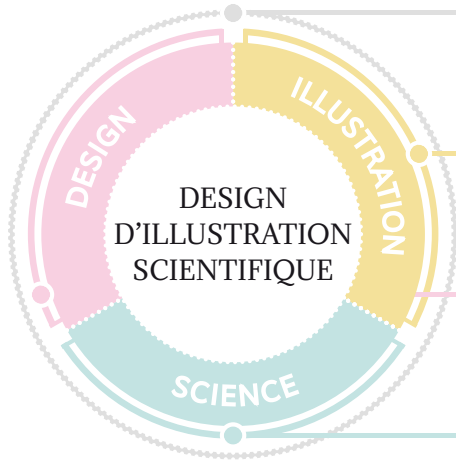

40, avenue des Gobelins  
75013 PARIS  
06 79 25 00 15  
dis@laurinemoreau.com  
moreaulaurine.com  
24 ans

# Laurine Moreau

## FORMATION

Design d'illustration scientifique en Diplôme supérieur des Arts Appliqués (DSAA DIS), à l'ESAIG Estienne - 2011 à 2013

Illustration en Formation complémentaire d'Initiative locale (FCIL), à Corvisart, Paris - 2010 à 2011